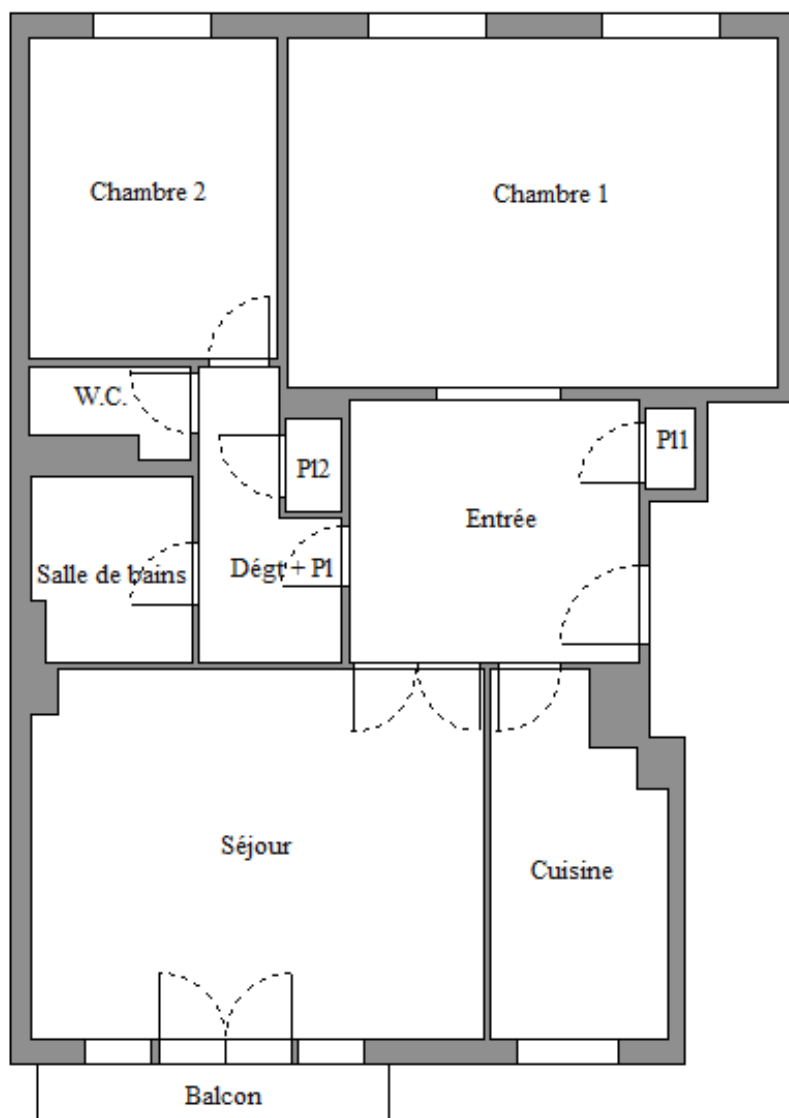

HSP : 2.63m

PLAN 2^{ème} etg Droite

Lot : 23

8bis rue Mot

94120 FONTENAY SOUS BOIS

01 48 76 74 08

Réalisation tout diagnostic immobilier

Réalisé par : A. GUESDON